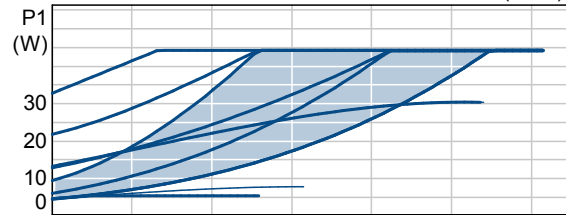

95047513 ALPHA2 32-60 180 50 Hz

Descriere	Valori și tipuri
Nume produs:	ALPHA2 32-60 180
Nr. produs:	95047513
Numărul EAN:	5700838386035
Technical:	
Debitul curent calculat:	2.05 m ³ /h
Înălțimea de pompare rezultată pentru pompă:	3.1 m
Înălțime de pompare max.:	60 dm
Clasa TF:	110
Presiune de funcționare maximă	10 bar
Aprobări pe etichetă:	VDE,GS,CE
Materials:	
Corpul pompei (stator):	Fontă EN-JL 1020 ASTM A48-25 B
Rotor:	Compozit, PP
Instalație:	
Gama temperaturii ambientale	0 .. 40 °C
Presiune de funcționare maximă	10 bar
Racordarea pompei la instalație:	G 2
Presiune maximă de funcționare:	PN 10
Distanța dintre porturi:	180 mm
Liquid:	
Gama temperaturii lichidului	2 .. 110 °C
Temp. lichid:	60 °C
Densitate:	983.2 kg/m ³
Electrical data:	
Power input - P1	5 .. 45 W
Curent consumat maxim:	0.05 .. 0.38 A
Frecvența rețelei electrice:	50 Hz
Tensiune nominală:	1 x 230 V
Grad de protecție (IEC 34-5):	42
Clasă de izolare (IEC 85):	F
Tip protecție motor încorporată:	FĂRĂ
Protecție termică:	ELEC
Controls:	
Automat noaptea:	funcționare redusă automată pe timp de noapte inclusă
Poziția cutiei de conexiuni:	6H
Others:	
Greutate netă:	2.1 kg
Greutate brută:	2.3 kg
Volum de transport:	0.004 m ³
Etichetă energie:	A