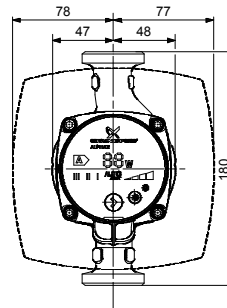

Descriere	Valori și tipuri
Nume produs:	ALPHA2 32-60 180
Nr. produs:	95047513
Numărul EAN:	5700838386035
Technical:	
Debitul curent calculat:	2.05 m³/h
Înălțimea de pompare rezultată pentru pompă:	3.1 m
Înălțime de pompare max.:	60 dm
Clasa TF:	110
Presiune de funcționare maximă	10 bar
Aprobări pe etichetă:	VDE,GS,CE
Materials:	
Corpul pompei (stator):	Fontă EN-JL 1020 ASTM A48-25 B
Rotor:	Compozit, PP
Instalație:	
Gama temperaturii ambientale	0 .. 40 °C
Presiune de funcționare maximă	10 bar
Racordarea pompei la instalație:	G 2
Presiune maximă de funcționare:	PN 10
Distanța dintre porturi:	180 mm
Liquid:	
Gama temperaturii lichidului	2 .. 110 °C
Temp. lichid:	60 °C
Densitate:	983.2 kg/m³
Electrical data:	
Power input - P1	5 .. 45 W
Curent consumat maxim:	0.05 .. 0.38 A
Frecvența rețelei electrice:	50 Hz
Tensiune nominală:	1 x 230 V
Grad de protecție (IEC 34-5):	42
Clasă de izolare (IEC 85):	F
Tip protecție motor încorporată:	FĂRĂ
Protecție termică:	ELEC
Controls:	
Automat noaptea:	funcționare redusă automată pe timp de noapte inclusă
Poziția cutiei de conexiuni:	6H
Others:	
Greutate netă:	2.1 kg
Greutate brută:	2.3 kg
Volum de transport:	0.004 m³
Etichetă energie:	A