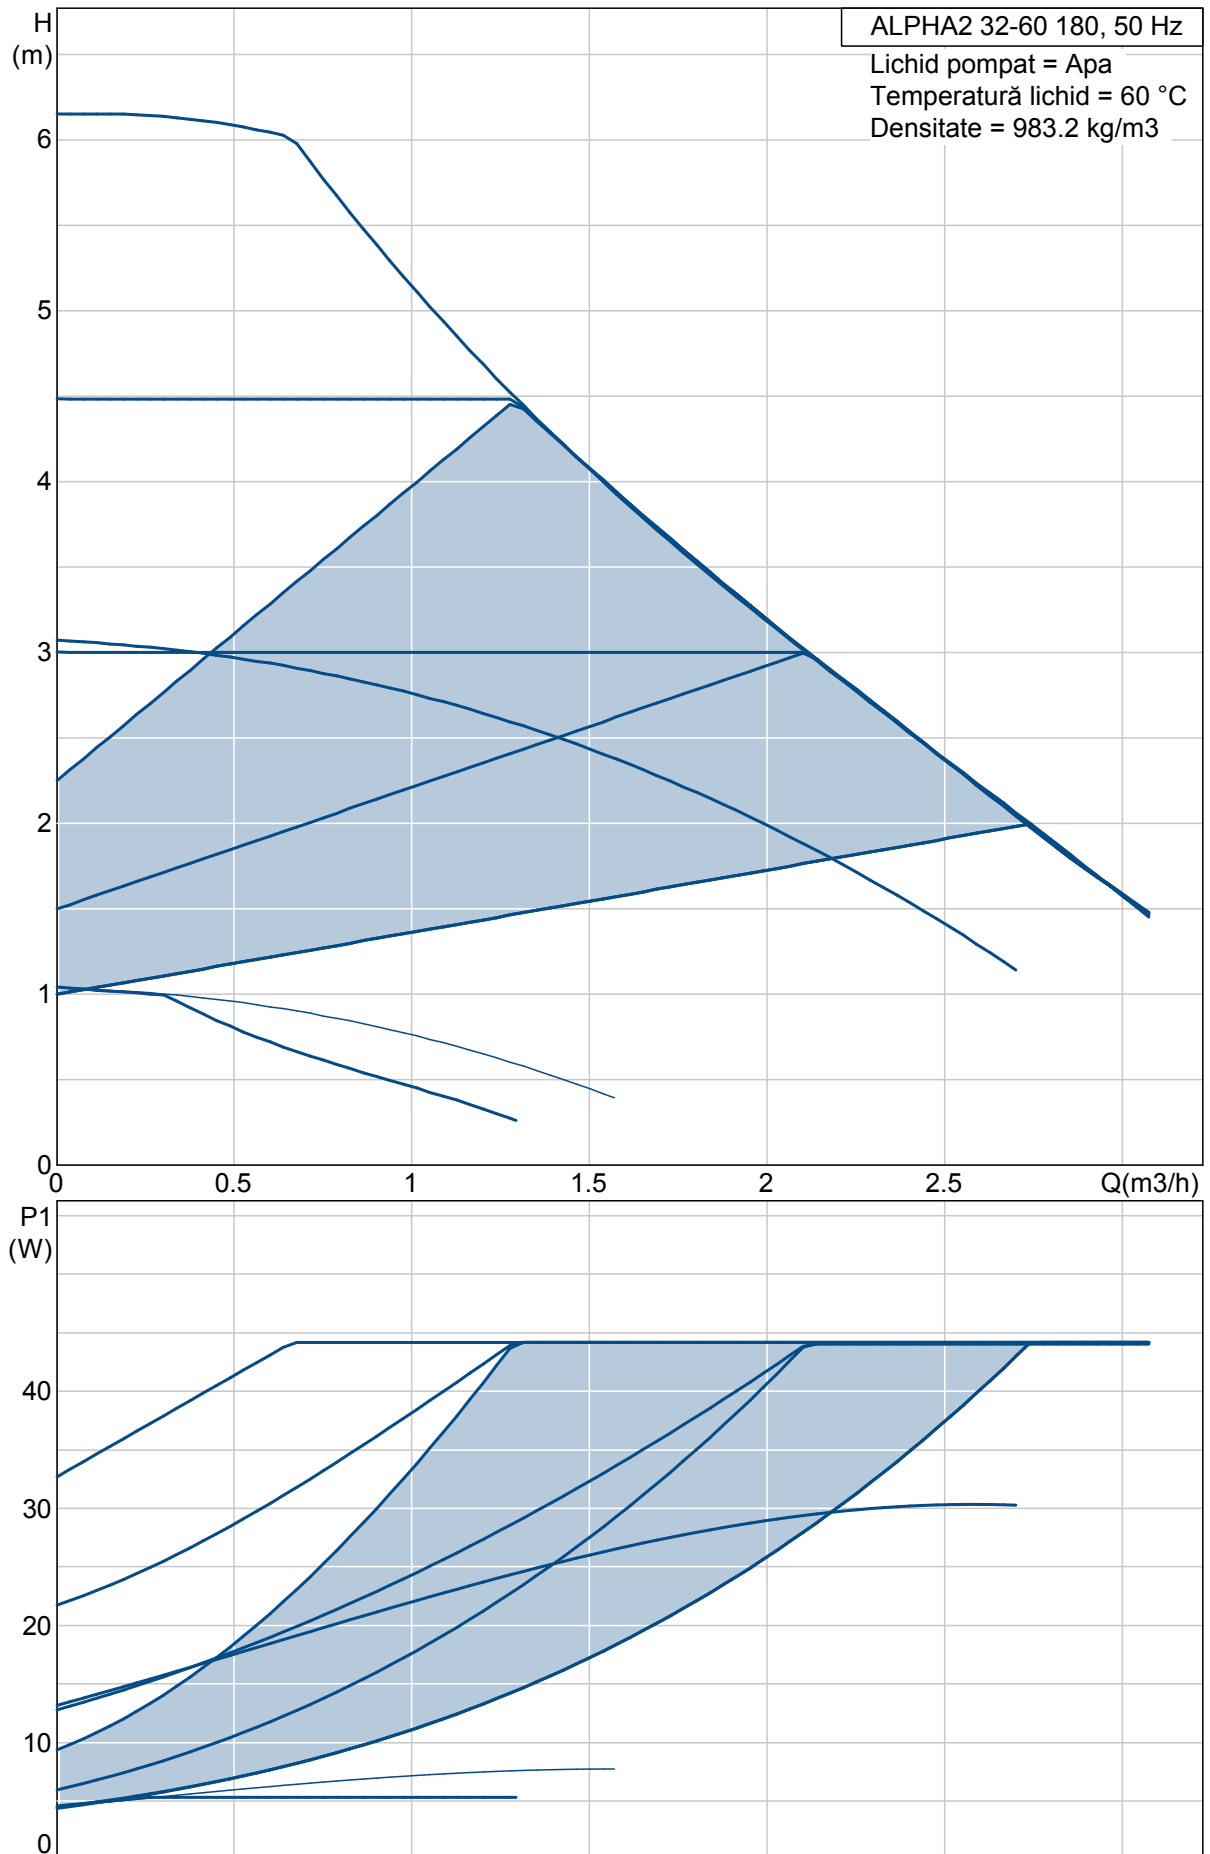

95047513 ALPHA2 32-60 180 50 Hz