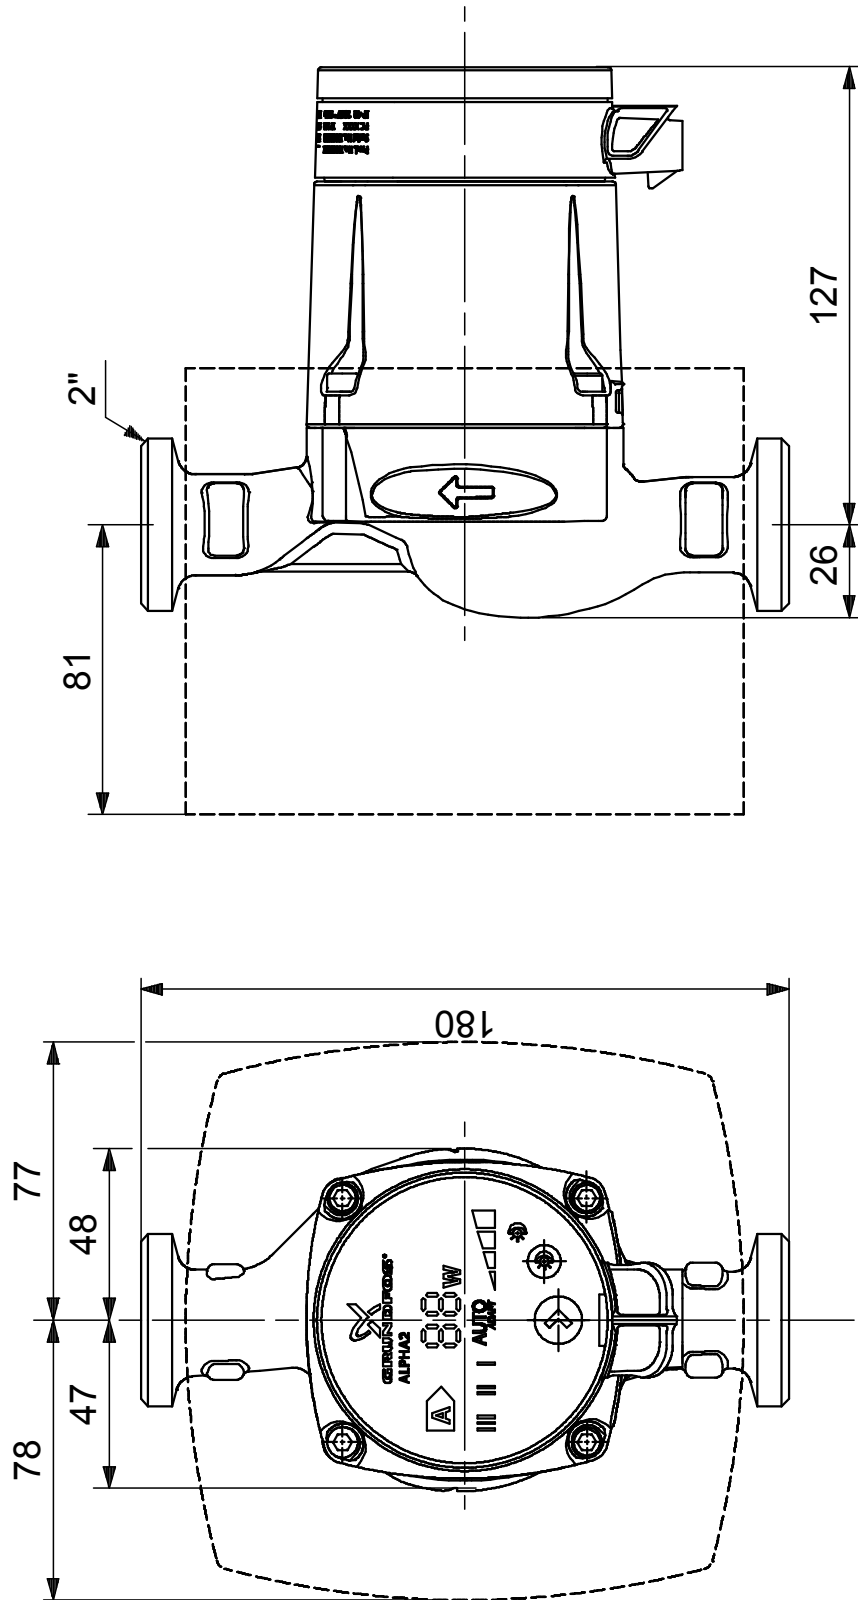

95047513 ALPHA2 32-60 180 50 Hz

Note! All units are in [mm] unless others are stated.
Disclaimer: This simplified dimensional drawing does not show all details.