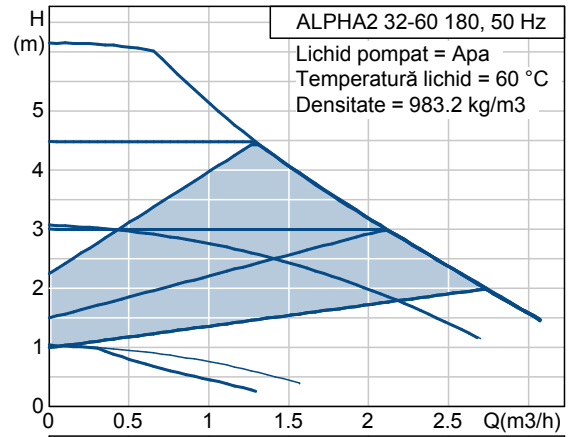

Descriere	Valori și tipuri
Nume produs:	ALPHA2 32-60 180
Nr. produs:	95047513
Numărul EAN:	5700838386035
Technical:	
Debitul curent calculat:	2.05 m³/h
Înălțimea de pompare rezultată pentru pompă:	3.1 m
Înălțime de pompare max.:	60 dm
Clasa TF:	110
Presiune de funcționare maximă	10 bar
Aprobări pe etichetă:	VDE,GS,CE
Materials:	
Corpul pompei (stator):	Fontă EN-JL 1020 ASTM A48-25 B
Rotor:	Compozit, PP
Instalație:	
Gama temperaturii ambientale	0 .. 40 °C
Presiune de funcționare maximă	10 bar
Racordarea pompei la instalație:	G 2
Presiune maximă de funcționare:	PN 10
Distanța dintre porturi:	180 mm
Liquid:	
Gama temperaturii lichidului	2 .. 110 °C
Temp. lichid:	60 °C
Densitate:	983.2 kg/m³
Electrical data:	
Power input - P1	5 .. 45 W
Curent consumat maxim:	0.05 .. 0.38 A
Frecvența rețelei electrice:	50 Hz
Tensiune nominală:	1 x 230 V
Grad de protecție (IEC 34-5):	42
Clasă de izolare (IEC 85):	F
Tip protecție motor încorporată:	FĂRĂ
Protecție termică:	ELEC
Controls:	
Automat noaptea:	funcționare redusă automată pe timp de noapte inclusă
Poziția cutiei de conexiuni:	6H
Others:	
Greutate netă:	2.1 kg
Greutate brută:	2.3 kg
Volum de transport:	0.004 m³
Etichetă energie:	A