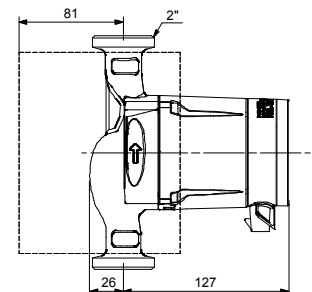

Descriere	Valori și tipuri
Nume produs:	ALPHA2 32-60 180
Nr. produs:	95047513
Numărul EAN:	5700838386035
Technical:	
Debitul curent calculat:	2.05 m³/h
Înălțimea de pompare rezultată pentru pompă:	3.1 m
Înălțime de pompare max.:	60 dm
Clasa TF:	110
Presiune de funcționare maximă	10 bar
Aprobări pe etichetă:	VDE,GS,CE
Materials:	
Corpul pompei (stator):	Fontă EN-JL 1020 ASTM A48-25 B
Rotor:	Compozit, PP
Instalație:	
Gama temperaturii ambientale	0 .. 40 °C
Presiune de funcționare maximă	10 bar
Racordarea pompei la instalație:	G 2
Presiune maximă de funcționare:	PN 10
Distanța dintre porturi:	180 mm
Liquid:	
Gama temperaturii lichidului	2 .. 110 °C
Temp. lichid:	60 °C
Densitate:	983.2 kg/m³
Electrical data:	
Power input - P1	5 .. 45 W
Curent consumat maxim:	0.05 .. 0.38 A
Frecvența rețelei electrice:	50 Hz
Tensiune nominală:	1 x 230 V
Grad de protecție (IEC 34-5):	42
Clasă de izolare (IEC 85):	F
Tip protecție motor încorporată:	FĂRĂ
Protecție termică:	ELEC
Controls:	
Automat noaptea:	funcționare redusă automată pe timp de noapte inclusă
Poziția cutiei de conexiuni:	6H
Others:	
Greutate netă:	2.1 kg
Greutate brută:	2.3 kg
Volum de transport:	0.004 m³
Etichetă energie:	A