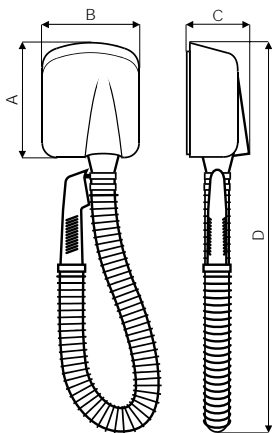

Cote (mm)

	A	B	C	D
Soft Dry	230	200	128	700

Produs	Cod	V	W	Hz	Motor W	A	Debit		Aprobari	kg	Izolatie	IP
							m³/h	l/s				
Soft Dry	70900	230	900	50/60	100	4	60	16.7		1.6	cl.II	X4
Soft Dry Plus	70901	230	900	50/60	100	4	60	16.7		2.1	cl.II	X3