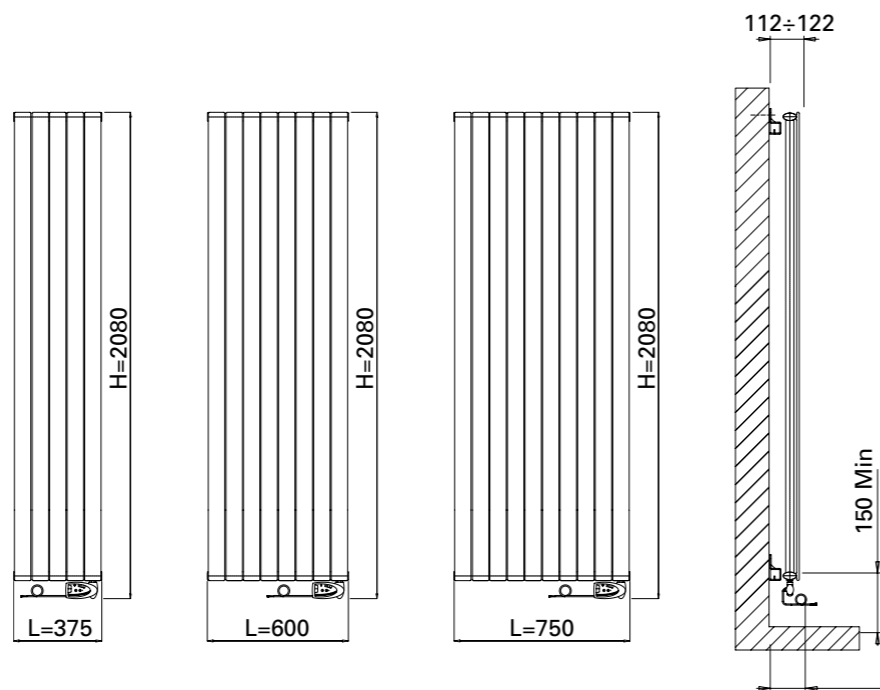

Versioni disponibili/Available versions/Versions disponibles/Versiones disponibles

Bianco Tonon
 White Tonon
 Blanc Tonon
 Blanco Tonon

Modello/Model Modèle/Modelo	Potenza/Power/Puissance Watts/Potencia Watt (230V - 50Hz)	Dimensioni/Dimensions Dimensions/Medidas HxAxP mm HxLxP mm	Peso (imballato)/Weight (packaged) Poids (emballé)/Peso (embalado) kg
Murano Verticale Elettrico 5 el. 1000 W	1000	2080 x 375 x 71	33
Murano Verticale Elettrico 8 el. 1500 W	1500	2080 x 600 x 71	49
Murano Verticale Elettrico 10 el. 2000 W	2000	2080 x 750 x 71	60