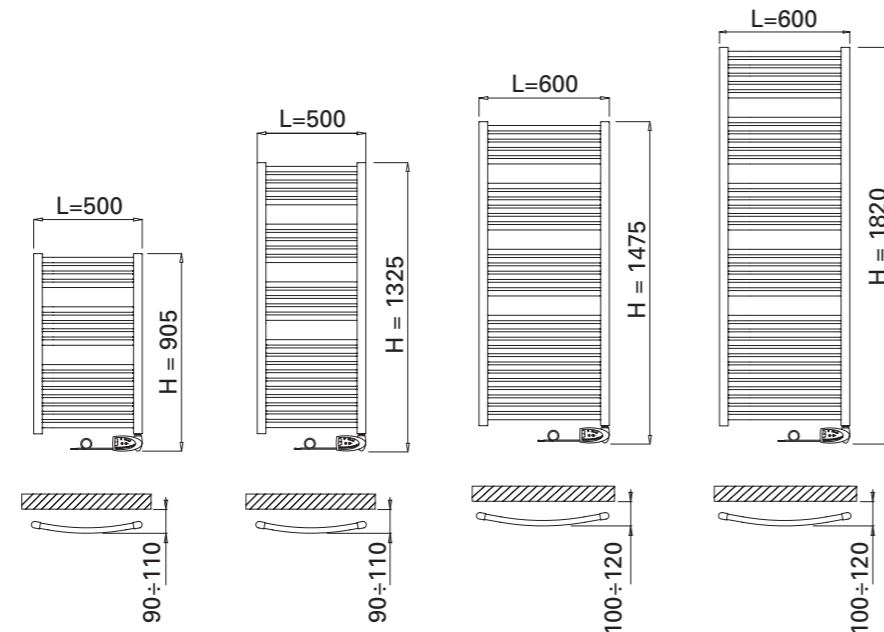

# Opti CD

**Radiatore scalda salviette elettrico curvo, digitale**  
**Curved electric digital towel heater radiator**  
**Radiateur chauffe-serviettes électrique à commande numérique aux lignes arrondies**  
**Radiador calentatoallas eléctrico curvo digital**

- 230V/50Hz
- 500W – 750W – 1000W – 1250W
- Class II/Class II/Class II/Class II
- IP44
- Tecnologia a circolazione di fluido/Fluid circulation technology/Tecnología de circulación de fluido
- Controllo elettronico/Electronic control
- Contrôle électronique/Control electrónico
- Cavo lunghezza 1.1mt/Cord length 1.1mt
- Câble longueur 1.1 m/Cable longitud 1,1m
- Senza spina (fil-pilot)/Without plug (fil-pilot)/Sans fiche (Fil pilote)/Sin enchufe (fil-pilot)
- Kit fissaggio incluso/Fastening kit included/Kit de fixation inclus/Kit de fijación incluido
- Imballo Singolo/Singular packaging
- Emballage Individuel/Embalaje único

Versioni disponibili/Available versions/Versions disponibles/Versiones disponibles

Bianco Tonon  
 White Tonon  
 Blanc Tonon  
 Blanco Tonon

Modello/Model Modèle/Modelo	Potenza/Power/Puissance Watts/Potencia Watt (230V - 50Hz)	Dimensioni/Dimensions Dimensions/Medidas HxLxP mm HxLxP mm	Peso (imballato)/Weight (packaged) Poids (emballé)/Peso (embalado) kg
Opti CD 500 W	500	905 x 500 x 65	10
Opti CD 750 W	750	1325 x 500 x 65	15,7
Opti CD 1000 W	1000	1475 x 600 x 65	20
Opti CD 1250 W	1250	1820 x 600 x 65	25