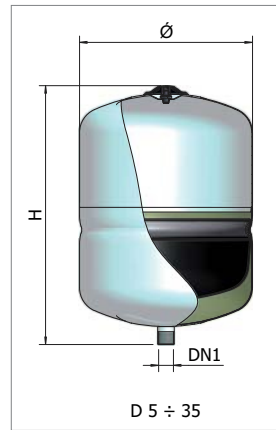

- 10° ÷ + 99°C

MOD	COD	Ppre	Pmax	T_{max}			DN1		
D 5 *	A202L11	5	3	10	+99°C	205	225	3/4"	210 x 210 x 250
D 8 CE	A202L16	8	3	10	+99°C	205	300	3/4"	210 x 210 x 320
D 11 CE	A202L19	11	3	10	+99°C	270	300	3/4"	280 x 280 x 310
D 18 CE	A202L24	18	3	10	+99°C	270	410	3/4"	280 x 280 x 450
D 24 CE	A202L27	24	3	10	+99°C	320	355	1"	330 x 330 x 375
D 35 CE	A202L31	35	3	10	+99°C	400	390	1"	410 x 410 x 410

* Esente da marcatura CE

CALOR SRL
Str. Progresului nr. 30-40, sector 5, Bucuresti
tel: 021.411.44.44, fax: 021.411.36.14
www.calorserv.ro - www.calor.ro