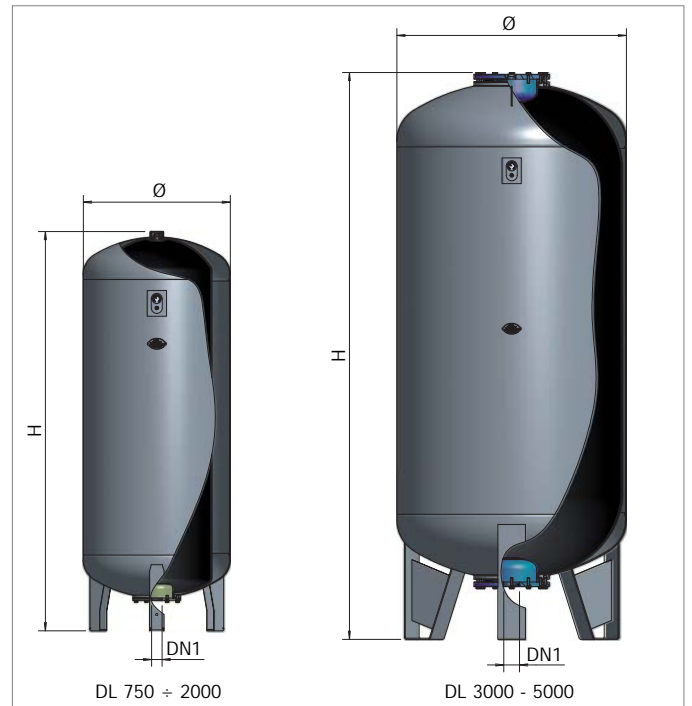

## DL-CE

- 10° ÷ + 99°C

MOD	COD		Ppre	Pmax				DN1
DL 750 CE	A282L59	750	2,5	10	+99°C	800	1920	2" M
DL 750 CE	A282R59	750	2,5	16	+99°C	800	1920	2" M
DL 1000 CE	A282L62	980	2,5	10	+99°C	800	2170	2" M
DL 1000 CE	A282R62	980	2,5	16	+99°C	800	2170	2" M
DL 2000 CE	A282L70	2000	2,5	10	+50°C	1100	2690	G 3"
DL 2000 CE	A282R70	2000	2,5	16	+99°C	1100	2690	G 3"
DL 3000 CE	A282L74	3000	2,5	10	+99°C	1250	3100	G 3"
DL 3000 CE	A282R74	3000	2,5	16	+99°C	1250	3100	G 3"
DL 5000 CE	A282L80	5000	2,5	10	+99°C	1550	3315	G 3"

Modelli dai 750 ai 2000 litri versione con tirante superiore.  
Modelli 3000 e 5000 litri versione con flangia superiore.

Models from 750 through 2000 litres with top bulkhead fitting.  
Models 3000 and 5000 litres with upper flange.