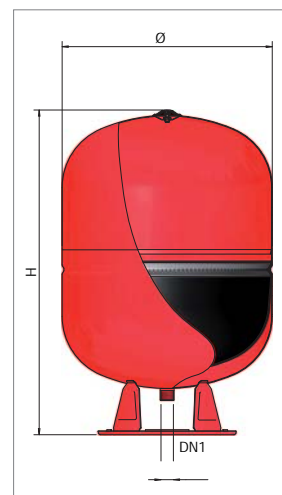

ERCE 80 - 500

CALOR SRL

Str. Progresului nr. 30-40, sector 5, Bucuresti

tel: 021.411.44.44, fax: 021.411.36.14

www.calorserv.ro - www.calor.ro