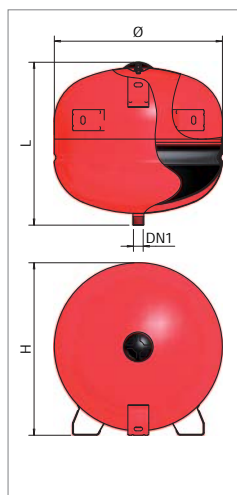

ERCE 35/P - 50/P