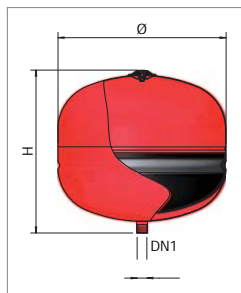

## EXPANSION TANKS FOR HEATING SYSTEMS

ERCE

- 10° ÷ + 99°C

MOD	COD		Ppre	Pmax					DN1	
ERCE 35	A102L31	35	1,5	10	+99°C	400	390	-	3/4"	410 x 410 x 410
ERCE 35/P	A122L31	35	1,5	10	+99°C	400	415	390 (lung.)	3/4"	410 x 410 x 410
ERCE 50	A102L34	50	1,5	10	+99°C	400	500	-	3/4"	410 x 410 x 535
ERCE 50/P	A122L34	50	1,5	10	+99°C	400	415	500 (lung.)	3/4"	410 x 410 x 535
ERCE 80	A112L37	80	1,5	10	+99°C	400	820	-	3/4"	410 x 410 x 860
ERCE 100	A112L38	100	1,5	10	+99°C	500	775	-	3/4"	510 x 510 x 830
ERCE 150	A112L43	150	1,5	10	+99°C	500	1005	-	3/4"	510 x 510 x 1040
ERCE 200	A112L47	200	1,5	10	+99°C	600	1065	-	1"	610 x 610 x 1110
ERCE 250	A112L49	250	1,5	10	+99°C	650	1160	-	1"	660 x 660 x 1210
ERCE 300	A112L51	300	1,5	10	+99°C	650	1240	-	1"	660 x 660 x 1290
ERCE 500	A112L55	500	1,5	10	+99°C	775	1400	-	1" 1/4	785 x 785 x 1440