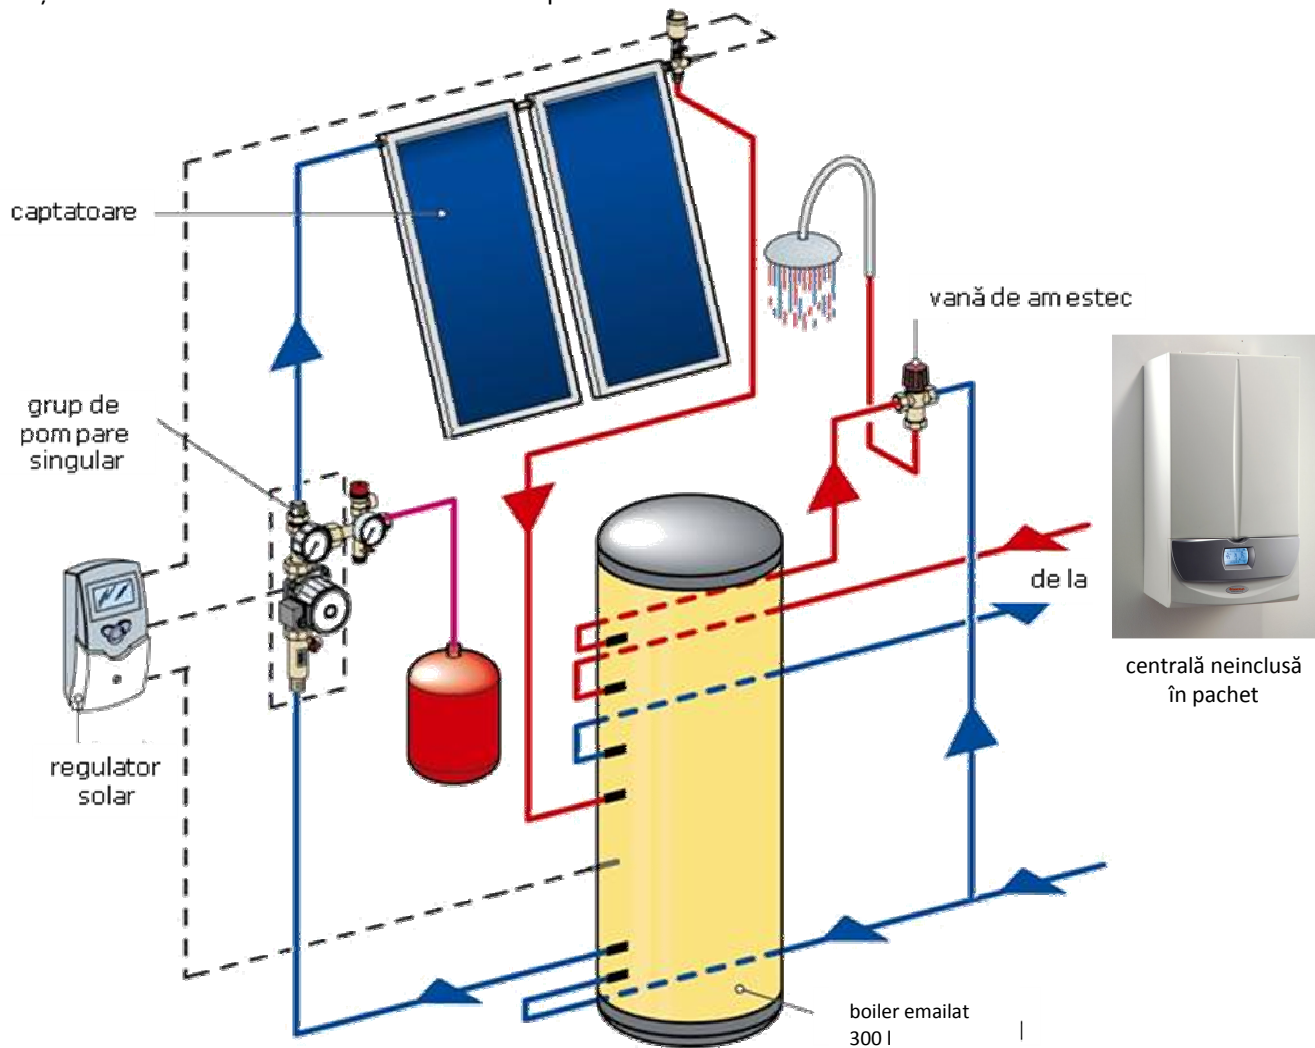

Pachet solar COMFORT SOL 300 (cod COM.SOL300)

Soluție recomandată familiilor formate din 4-6 persoane

Componența pachetului COMFORT SOL 300

Nr. crt.	Codul	Denumirea		Cant. (buc.)
1	3.019121R	Captator solar plan CP2		2
2	3.019083R	Set racordare pentru un singur captator plan		1
3	3.019085R	Set racordare pentru un captator plan suplimentar		1

4	3.019093	Grup solar de pompare singular cu debitul 1-6 l/min		1
5	3.019095	Set racordare pentru un grup de pompare singular		1
6	3.019131	Vas de expansiune 18 litri		1
7	3.019097	Regulator solar BS3		1
8		Boiler UBS 300 SF ^{*)}		1
9	3.019099	Vană termostatică de amestec		1
10	1.025750R	Canistră cu glicol pentru captatoare solare plane – 20 l		1

^{*)} Pentru boiler se recomandă instalarea unui vas de expansiune și a unei supape de siguranță dimensionate corespunzător, care nu sunt incluse în pachet

Accesorii prindere captator neincluse în pachet