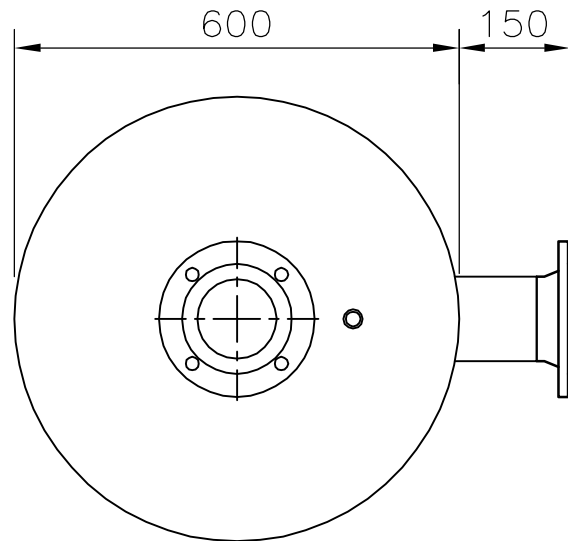

Distributor: CALOR SRL
 Str. Progresului nr. 30-40, sector 5, Bucuresti
 tel: 021.411.44.44, fax: 021.411.36.14
 www.calorserv.ro - www.calor.ro

SINUS Entschlammungsbehälter DN 600
 180 l, 6 bar, 95°C
 Art.-Nr.: 7-60-100

© copyright Comfort Sinusverteiler GmbH

Teil	Stück	Artikel-Nr.	Bemerkung	Abmaß	DIN	Werkstoff
Kürzung				Type	Gruppe	Seite Stück
ab Auftrag Nr.						
Bezeichnung und Name						
Werkstoff	Zulässige Abweichungen für Maß- und Toleranzen sind nach DIN 18.08.08 abgelesen		gezeichnet	Datum	Name	<p>Diese Zeichnung ist eine unvollständige Darstellung des Bauteils. Die Fertigung ist nach den Angaben in der Zeichnung zu erfolgen. Die Fertigung ist nach den Angaben in der Zeichnung zu erfolgen.</p>
St-37-2	Bsp. mittel groß		geprüft		Küsters	
	Erstellt für:					
	Erstellt durch:					
Maßstab	Benennung					Zeichnungs-Nr.: 7-60-100
Entschlammungsbehälter DN 600						