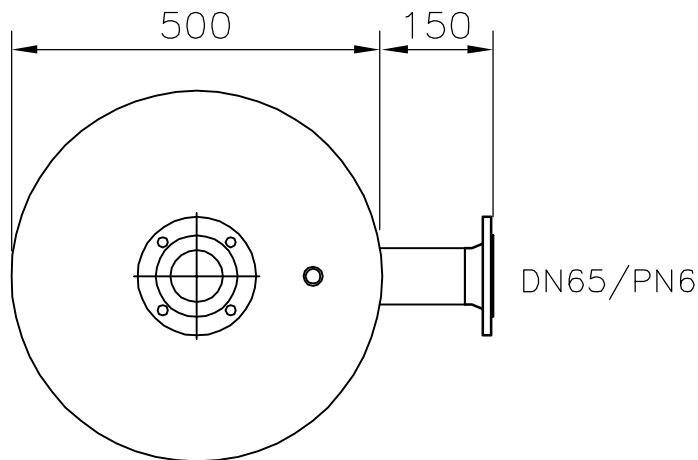

Distribuito: CALOR SRL
 Str. Progresului nr. 30-40, sector 5, Bucuresti
 tel: 021.411.44.44, fax: 021.411.36.14
 www.calorserv.ro - www.calor.ro

SINUS Entschlammungsbehälter DN 500
 90 l, 6 bar, 95°C
 Art.-Nr.: 7-60-065

© copyright Comfort Sinusverteiler GmbH

Teil	Stück	Artikel-Nr.	Bemerkung	Abende	DIN	Werkstoff
Änderung				Type	Gruppe	Seite Stück
ab Auftrag Nr.						
Bezeichnung und Name						
Werkstoff	Zulässige Abweichungen für Maß- und Toleranzen siehe DIN 1876		gezeichnet	Datum	Name	Diese Zeichnung ist eine unvollständige Darstellung des Bauteils. Die Fertigung ist erst nach Prüfung der Zeichnung durch den Fertiger möglich.
St-37-2	Erstellt durch	geprüft	15.08.08	Kistner		
Modifiziert	Erstellt durch					
Bemerkung	Entschlammungsbehälter DN 500		Zeichnungs-Nr.:		7-60-065	