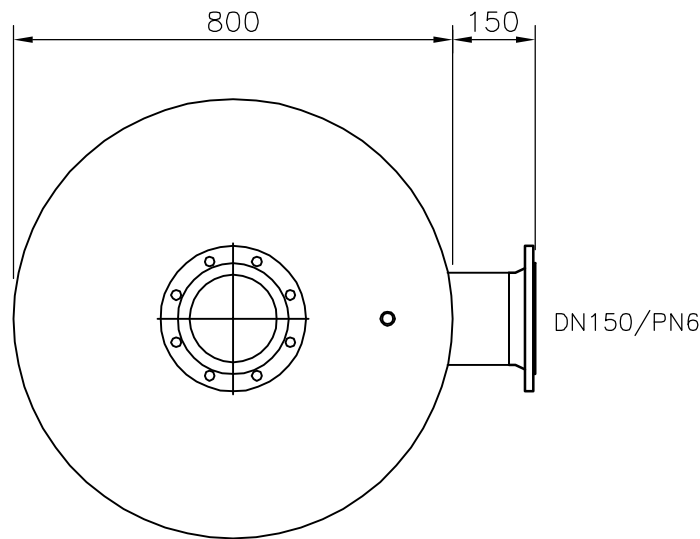

Distributor: CALOR SRL
 Str. Progresului nr. 30-40, sector 5, Bucuresti
 tel: 021.411.44.44, fax: 021.411.36.14
 www.calorserv.ro - www.calor.ro

SINUS Entschlammungsbehälter DN 800
 400 l, 6 bar, 95°C
 Art.-Nr.: 7-60-150

© copyright Comfort Sinusverteiler GmbH

Teil	Stück	Artikel-Nr.	Bemerkung	Abmaß	DIN	Werkstoff
Änderung				Type	Gruppe	Seite Stück
ab Auftrag Nr.						
Bezeichnung und Name						
Werkstoff	Zulässige Abweichungen für Maße ohne Toleranzangaben nach DIN 7180	gezeichnet	Datum	Name	 Diese Zeichnung darf ohne weiteres Copiert werden, wenn die Rechte vorbehalten sind.	
St-37-2	Bohr. mittel genau	geprüft	18.08.08	Küstner	Diese Zeichnung ist eine Kopie der Originalzeichnung. Die Originalzeichnung ist im Archiv der Firma Sinusverteiler GmbH zu finden.	
	Erstellt durch:				Diese Zeichnung ist eine Kopie der Originalzeichnung. Die Originalzeichnung ist im Archiv der Firma Sinusverteiler GmbH zu finden.	
	Benennung				Diese Zeichnung ist eine Kopie der Originalzeichnung. Die Originalzeichnung ist im Archiv der Firma Sinusverteiler GmbH zu finden.	
Modell	Entschlammungsbehälter DN 800			Zeichnungs-Nr.	7-60-150	